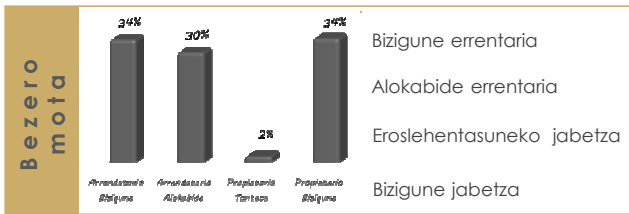

2013an egindako asebetetze azterlanaren baitan Alokabidek guztira 1600 erabiltzaileri inkesta egin zien, sozietate honek eskaintzen duen kudeaketa eta arretarekiko asebetetzea ezagutzeko helburuarekin

	Lurraldea			Generoa	
	Araba	Bizkaia	Gipuzkoa	Emakumea	Gizona
Bezere mota	106 (7%)	300 (19%)	135 (8%)	321 (20%)	220 (14%)
Bizigune errentaria	247 (15%)	101 (6%)	137 (9%)	292 (18%)	193 (12%)
Alokabide errentaria	7 (0%)	16 (1%)	4 (0%)	11 (1%)	16 (1%)
Eroslehentasuneko jabetza	101 (6%)	298 (19%)	148 (9%)	278 (17%)	269 (17%)
Bizigune jabetza					