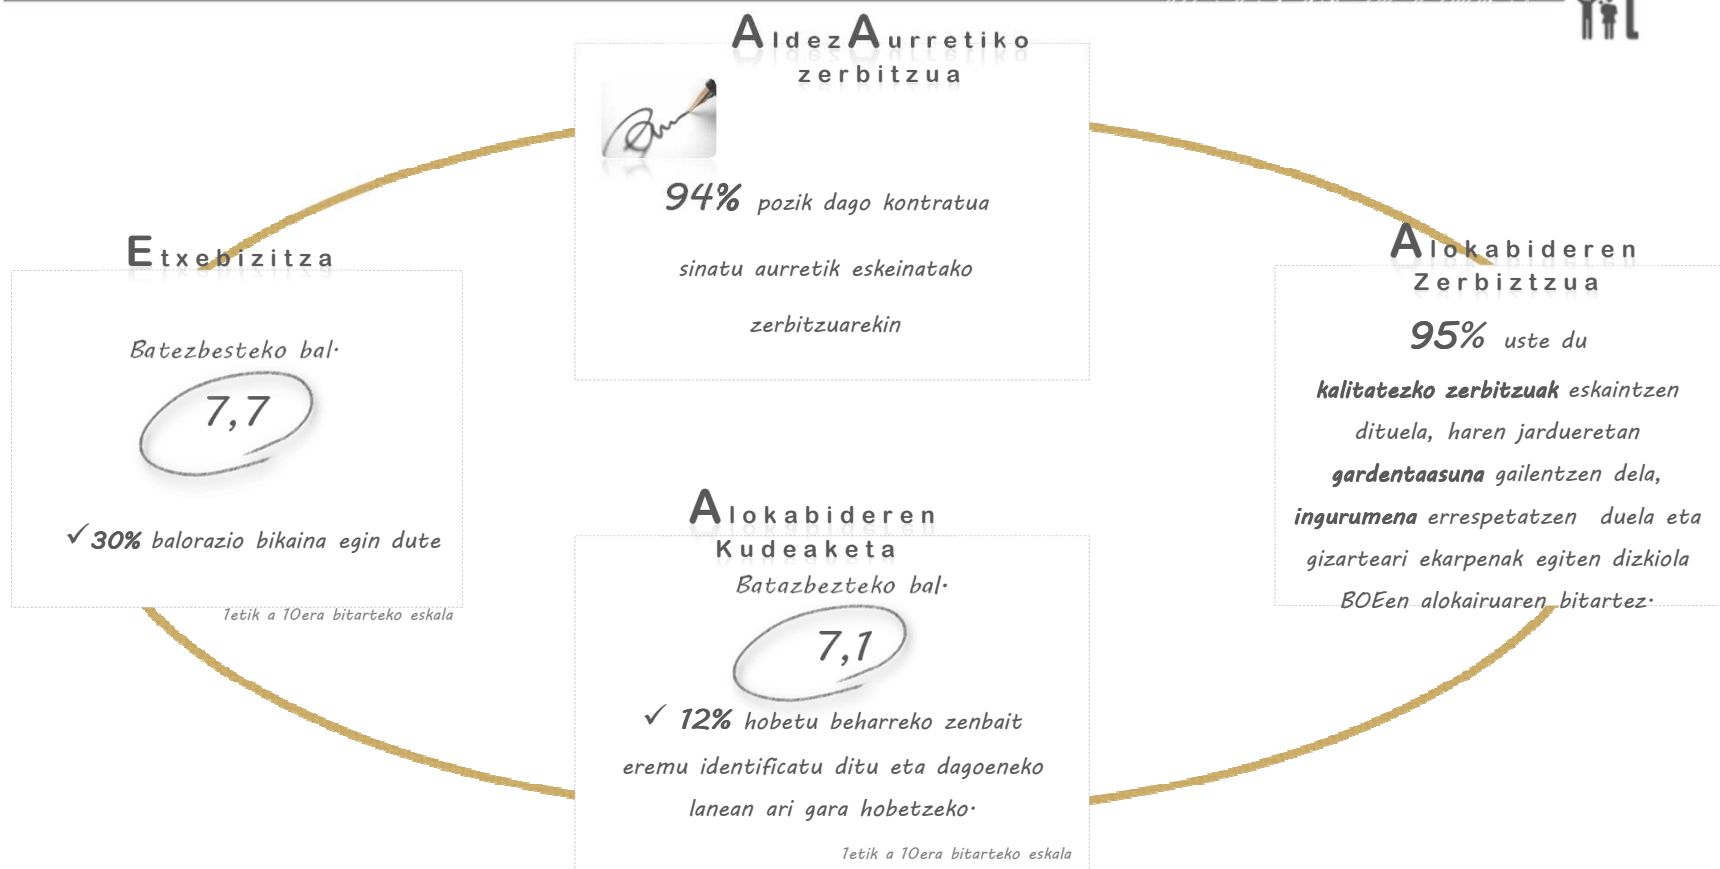

7,4

	Probintzia			Generoa	
	A	B	G	E	G
BZG errentaria	8,0	7,8	8,1	7,9	8,1
ALK errentaria	7,1	7,2	7,2	6,9	7,1
Eroslehentasuneko jabea	6,9	5,9	7,4	6,8	6,5
BZG jabea	7,1	7,4	7,1	7,1	7,3

Alokabideren Kudeaketa

Bezero mota

7,1

	Probintzia			Generoa	
	A	B	G	E	G
BZG errentaria	7,2	7,1	7,4	7,1	7,3
ALK errentaria	7,0	7,2	6,7	6,8	7,0
Eroslehentasuneko jabea					
BZG jabea					

Alokabideren Zerbitzua

Bezero mota

7,7

	Probintzia			Generoa	
	A	B	G	E	G
BZG errentaria	7,9	7,3	8,0	8,1	8,0
ALK errentaria	7,9	7,9	8,0	7,9	7,0
Eroslehentasuneko jabea	7,4	6,4	7,9	7,5	7,0
BZG jabea	7,5	7,5	7,5	7,3	7,0

2013ko ASEBETETZE ANALISIA

Dagoeneko lanean ari gara gure erzbiltzaileek 2015. urtean zehar burututako kudeaketaren inguruan duten asebetetze maila ezagutze aldera, hobetzen jarraitu ahal izateko.